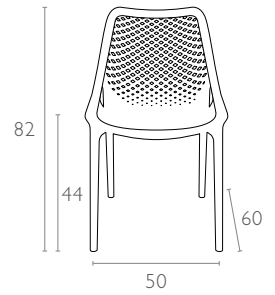

Ölçüler cm'dir.
All dimensions are in cm.

Ambalaj ölçüleri ve hacim / Package dimensions in cm and volume

m³	Yükseklik Height	En Width	Derinlik Depth
0,360	90	52	77

Lojistik bilgileri / Logistics information

20 DC Cntr	40 HC Cntr	82 Cbm Truck
320	736	936