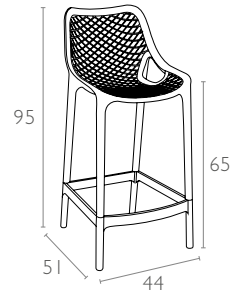

Ölçüler cm'dir.
All dimensions are in cm.