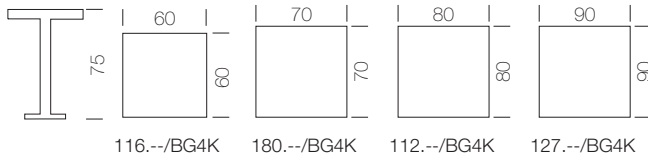

BASE + Piano laminato / Laminated top