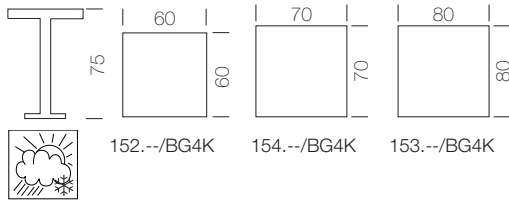

BASE + Top Iron