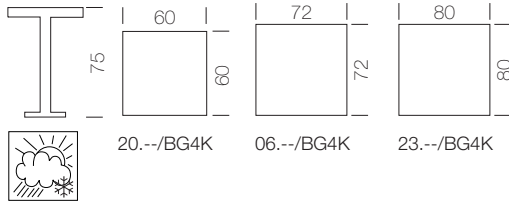

BASE + Piano Tecnopolimero / Techno Polymer Top