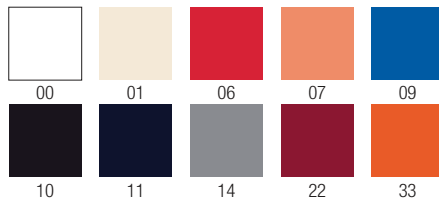

## HARMONY TVN

Scocca in tecnopolimero rinforzato,  
trave in metallo verniciato nero.  
*Techno polymer shell, metal bench  
black painted.*

**NA non assemblato / not assembled**  
Cod. 24.-- /TVN2P (100 cm)