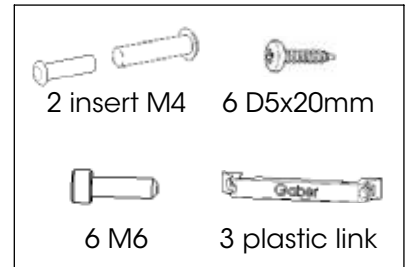

LOW CABINET 2027 + SEATER

Assembly Directions

Watch:

<https://youtu.be/7csOMqvgv10>

1.

2.