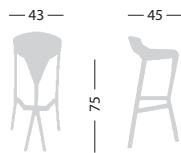

Available colors / Colori disponibili

SHIVER

Stackable techno-polymer stool.
Sgabello impilabile in tecnopolimero.

stackable / impilabile (4pcs)
A assembled / assemblato

0,35 m³ - 19 kg.
62,5x46x97cm.
4 pcs [carton]