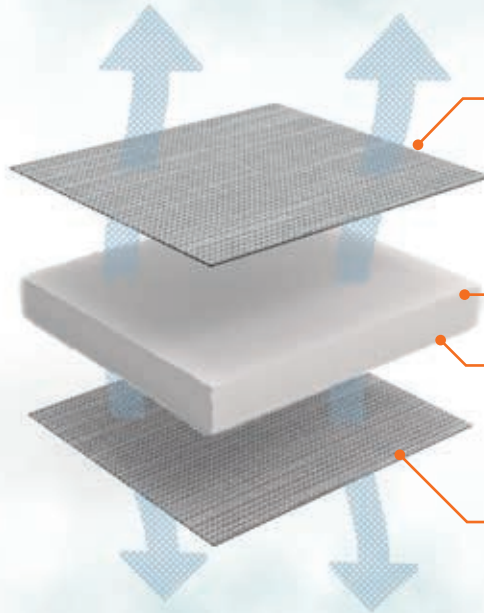

Brun chiné - *Heather brown* - Gemêleerd bruin

SUNSET CONFORT

Au delà du confort - *Beyond comfort* - Meer dan comfort

Coussin alvéolaire intégré respirant.
Ne retient pas l'eau, sèche rapidement.

*Built-in, breathable alveolar cushion.
Doesn't retain water, dries quickly.*

Ingebouwd ademend kussen. Houdt geen water vast, snel drogend.

Textyle PVC traité anti-UV

PVC Textilene with anti-UV treatment

Textileen met PVC coating, UV-werend behandeld

Mousse à cellules ouvertes 30 Kg/m³

Open-cell foam, 30 Kg/m³

Open-cel schuim 30 Kg/m³

Perméabilité à 95%

95% permeability

Voor 95% waterdoorlatend

Textyle PVC traité anti-UV

PVC Textilene with anti-UV treatment

Textileen met PVC coating, UV-werend behandeld